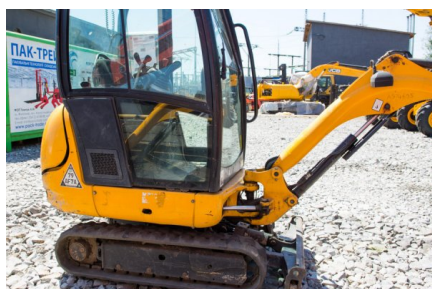

ФЛП Томчук А.М.

10007, г. Житомир, ул. Коростышевская, 45
тел/факс: (0412) 42-95-27, 42-88-88
р/с. №260091042401 в ЖРВ ПАО «Банк инвестиций и сбережений»
МФО 380281, Код ЄДРПОУ 3041324133, ІПН 3041324133
Свидетельство плательщика НДС 100079045

Томчук Денис

тел.: +38 (098) 885-55-59
email: dtomcuk@gmail.com

КОММЕРЧЕСКОЕ ПРЕДЛОЖЕНИЕ

№1234

JSV 8016 2012 г. инв. 1234

Год выпуска	2012	Производитель	JSV

Двигатель — 14,7 кВт (Дизель);