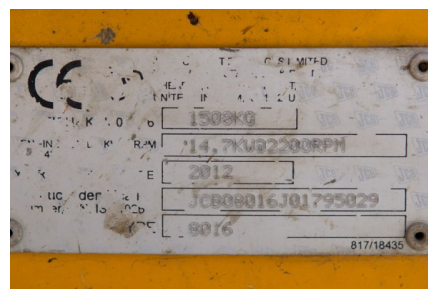

ФЛП Томчук А.М.

10007, г. Житомир, ул. Коростышевская, 45
тел/факс: (0412) 42-95-27, 42-88-88
р/с. №260091042401 в ЖРВ ПАО «Банк инвестиций и сбережений»
МФО 380281, Код ЄДРПОУ 3041324133, ІПН 3041324133
Свидетельство плательщика НДС 100079045

Томчук Денис

тел.: +38 (098) 885-55-59
email: dtomcuk@gmail.com

КОММЕРЧЕСКОЕ ПРЕДЛОЖЕНИЕ

№1234

JSV 8016 2012 г. инв. 1234

Год выпуска	2012	Производитель	JSV

Двигатель — 14,7 кВт (Дизель);