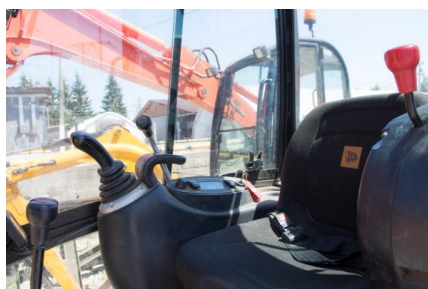

ФЛП Томчук А.М.

10007, г. Житомир, ул. Коростышевская, 45
тел/факс: (0412) 42-95-27, 42-88-88
р/с. №260091042401 в ЖРВ ПАО «Банк инвестиций и сбережений»
МФО 380281, Код ЄДРПОУ 3041324133, ІПН 3041324133
Свидетельство плательщика НДС 100079045

Томчук Денис

тел.: +38 (098) 885-55-59
email: dtomcuk@gmail.com

КОММЕРЧЕСКОЕ ПРЕДЛОЖЕНИЕ

№1234

JSV 8016 2012 г. инв. 1234

Год выпуска	2012	Производитель	JSV

Двигатель — 14,7 кВт (Дизель);